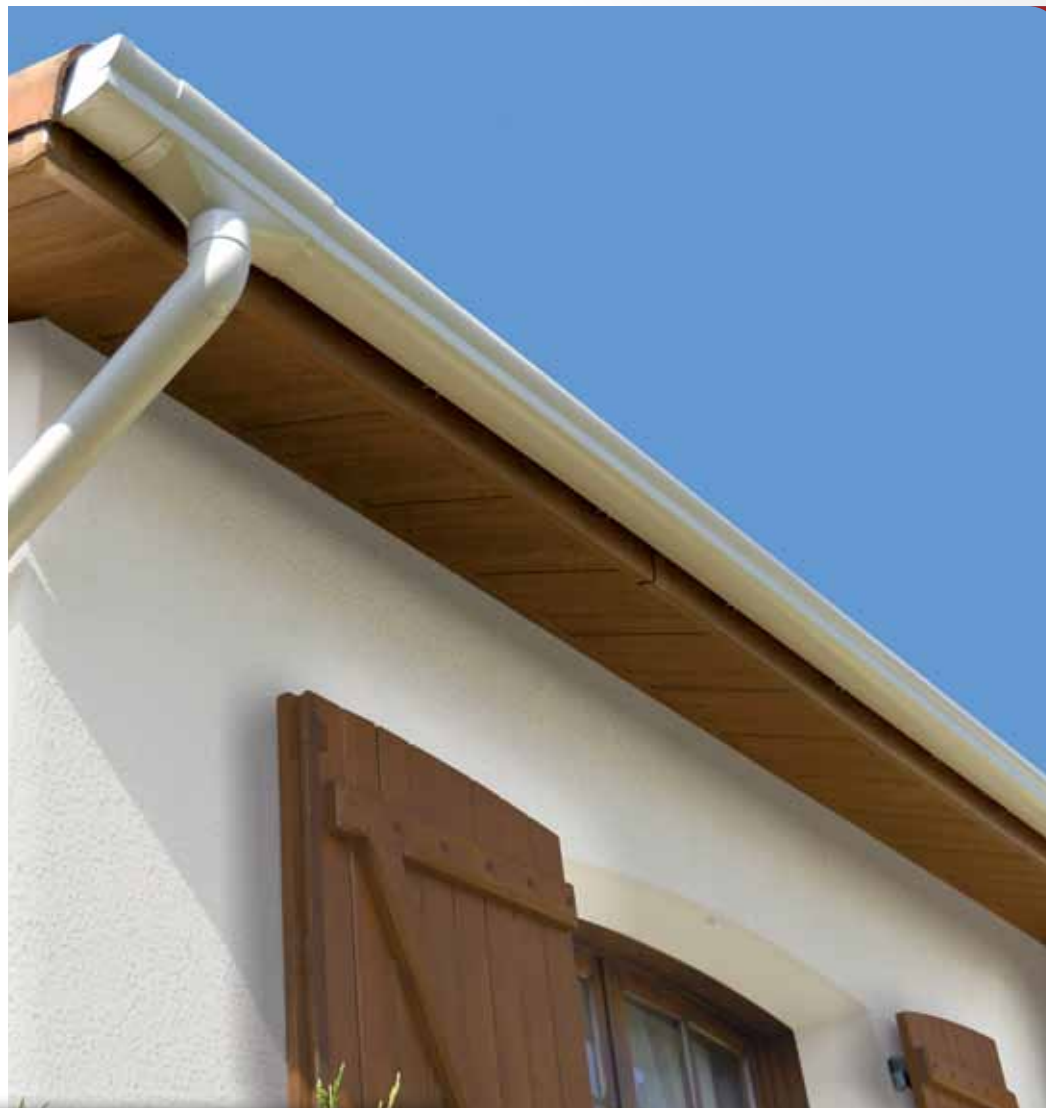

D'ores et déjà reconnue pour ses propriétés de résistance et de grande adaptabilité aux différentes architectures, la gamme Belriv® de Nicoll s'enrichit d'une nouvelle finition chêne liège, assurant ainsi une intégration esthétique et harmonieuse, associée à une pose facilitée.

Belriv® Tradi chêne liège, pour un habillage « bois » du débord de toit

Entre modernité et tradition, la nouvelle finition chêne liège des bandeaux et sous-face de toiture Belriv® Tradi de Nicoll, reproduit à la perfection l'aspect naturel et chaleureux du bois. Avec cette nouvelle finition, la gamme Belriv® Tradi propose une collection riche et variée de bandeaux et sous-face de toiture, en réponse à toutes les configurations existantes. Fort de son expertise, Nicoll garantit un aspect et un coloris rigoureusement identique entre les bandeaux, la sous-face et les accessoires (jonctions, angles et profilés de finition), offrant ainsi un habillage du débord de toit assorti et revendiquant une excellente tenue de la couleur dans le temps.

Avec cette nouvelle finition chêne liège, Nicoll enrichit sa gamme de bandeaux et sous-face de toiture Belriv®, pour des aménagements toujours plus esthétiques et harmonieux. ▶

doc. Nicoll

COMMUNIQUÉ DE PRESSE - septembre 2011
en ligne sur www.n-schilling.com

11, boulevard du Commandant Charcot - 17440 Aytré
Tél. 05 46 50 15 15 - Fax 05 46 50 15 19
Courriel : agence.schilling@n-schilling.com
www.n-schilling.com

Visuels téléchargeables sur www.n-schilling.com ou sur demande