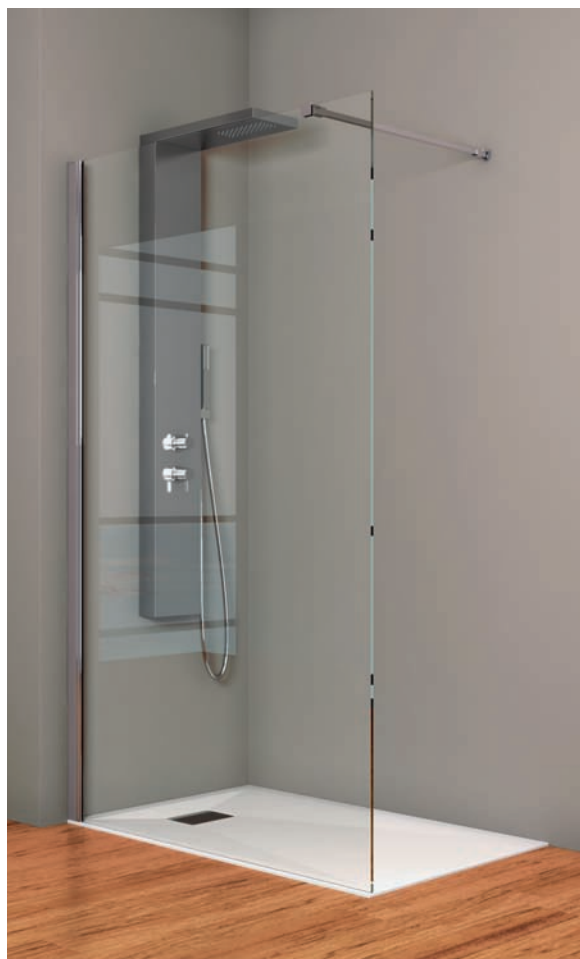

doc. Kinedo

Nouveauté 2015 : paroi Kinestyle Solo, verre transparent, avec barre de renfort. / À partir de 320 € HT - Kinestyle Solo - 70 cm - verre transparent avec barre de renfort.