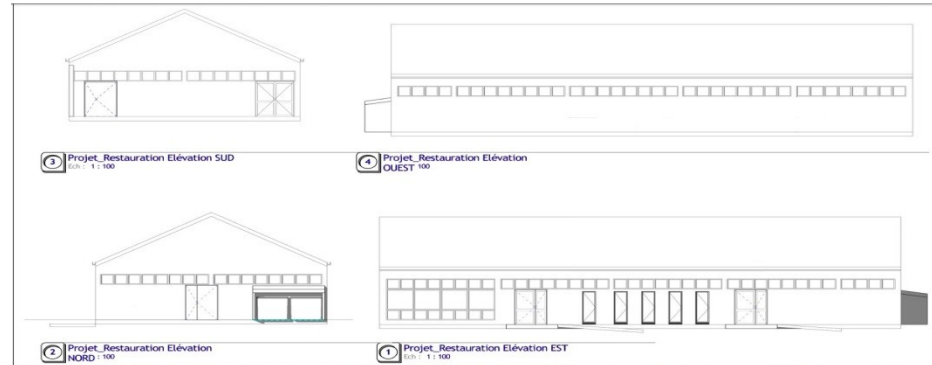

Notre projet Weber Solidaire :

La phase I du projet global de « Réaménagement de la Communauté Emmaüs du Clermontois »

L'Equipe weber

Géraldine
Falzon

Aurore
Bergeret

Aurélien
Bernier

Paul-Henry Bernard

Philippe Boisse

Notre projet Weber Solidaire :

«Création d'une **nouvelle cuisine** ainsi que d'une **salle de réfectoire** dans l'ancien bâtiment menuiserie ».

Notre projet Weber Solidaire : Réaménagement de la Communauté Emmaüs du Clermontois