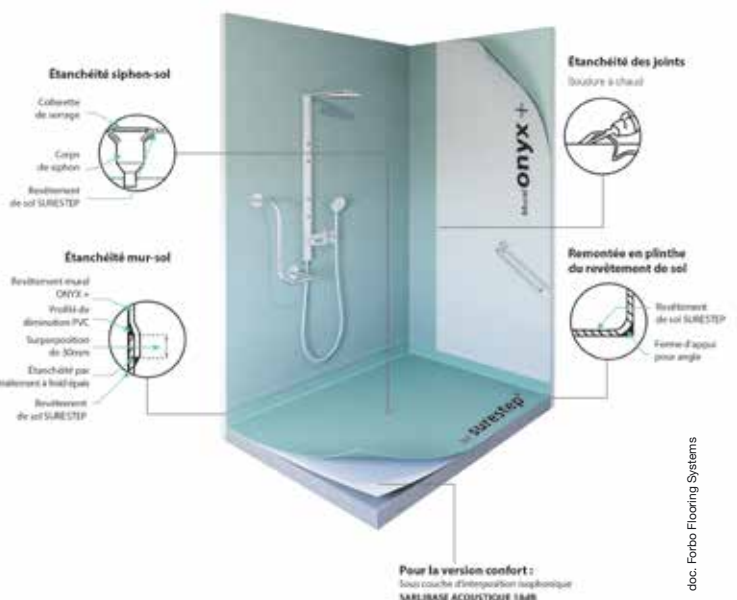

doc. Forbo Flooring Systems