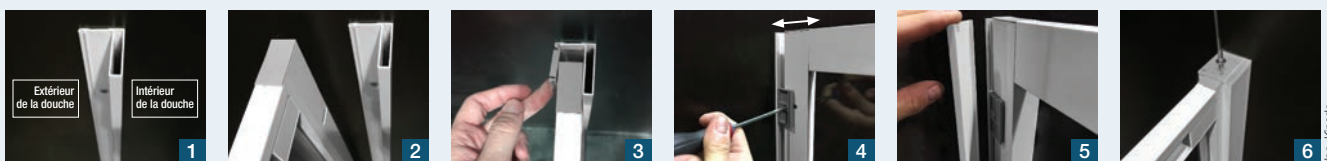

Ainsi, les profilés verticaux destinés à recevoir les parois se présentent avec leurs ailettes tournées vers l'extérieur. Leur fixation aux murs de la salle de bains s'opère donc depuis l'extérieur de la douche, garantissant de facto un receveur protégé qui se double d'un confort de travail accru pour le poseur.

Le cadre de la paroi vient ensuite simplement s'appuyer par l'extérieur sur les profilés. L'installateur n'a plus qu'à glisser les cales de fixation dans les encoches prévues à cet effet et les visser au cadre de la paroi en l'ajustant. Dernière étape : clipser le profilé facial de finition et visser l'obturateur sur le sommet du profilé. Et voilà ! Au final, l'installateur aura gagné jusqu'à 30 % de temps sur

la pose. Notons que, dans le cas de portes coulissantes, le montage se veut également accéléré grâce aux supports de roulettes pré-montés sur les parois et à un système de clipsage pour faire entrer les roulettes basses dans le rail inférieur.

Et comme toujours, Kinedo a soigné le design de son offre : les parois Smart Express se déclinent en profilés aluminium blanc ou chromé. Les portes (verre épais de 6 mm traité anti-calcaire) sont équipées de poignées métalliques chromées, à l'instar des mécanismes métalliques des roulettes sur les portes coulissantes. Enfin, la capacité à déclipser simplement les parois coulissantes notamment en partie basse, facilite leur entretien pour un espace douche toujours impeccable jusque dans les moindres détails.