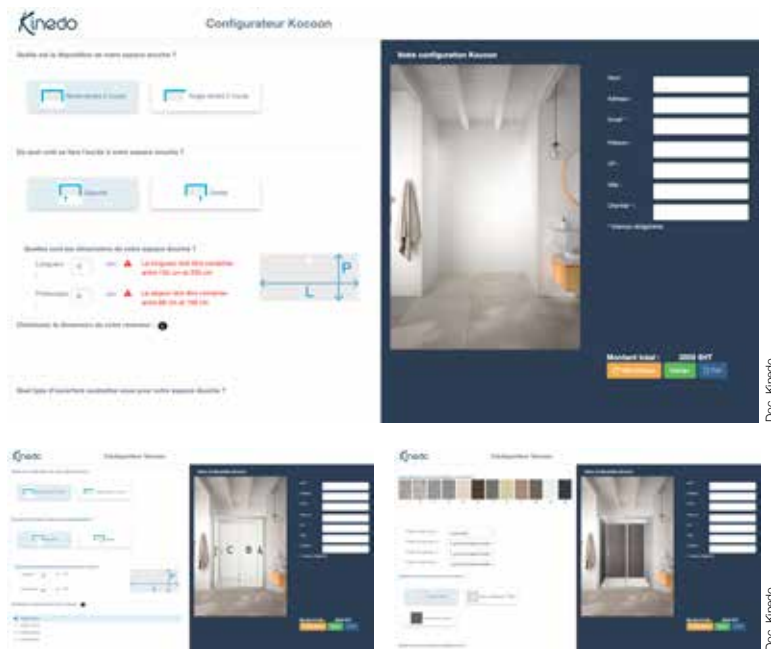

Kinedo dévoile son configurateur Kocoon : un précieux allié pour l'aide au choix dédié aux professionnels et particuliers

Présentée à la rentrée 2019, la gamme Kocoon de Kinedo constitue une solution complète et universelle pour la création, en un temps record et à un budget maîtrisé, d'une nouvelle douche sans faïence ou le remplacement d'une ancienne baignoire.

Fort du constat qu'une édition papier d'un catalogue dévolu ne saurait présenter toute l'exhaustivité des suggestions Kocoon, Kinedo innove encore et lance un **configurateur dédié**. Conviviale, rapide et pertinente, cette vitrine digitale de l'expertise Kinedo est un outil permettant de modéliser à souhait sa solution Kocoon sur le <https://www.kinedo.com/kocoon-remplacement-de-baignoire-par-une-douche-configurateur>.

Un service en ligne destiné aux particuliers comme aux professionnels qui propose de visualiser, en temps réel, le rendu de la combinaison sélectionnée avec mention du prix public indicatif. Un véritable allié pour choisir son espace douche personnalisé Kocoon que l'on soit à la maison pour le particulier, en magasin ou encore sur chantier pour le professionnel.

En effet, en quelques clics seulement, l'internaute a la possibilité d'identifier la disposition de son futur espace douche, le côté où s'opérera l'accès et les dimensions requises pour le chantier.

Après avoir renseigné rapidement les dimensions du receveur, le type d'ouverture et la finition des 3 panneaux muraux, il pourra choisir la couleur du receveur (blanc lisse, blanc grippé et taupe Pietra), la référence de colonne de douche (parmi les 26 références proposées) ainsi que le type de finition de la façade (en verre transparent ou dépoli).