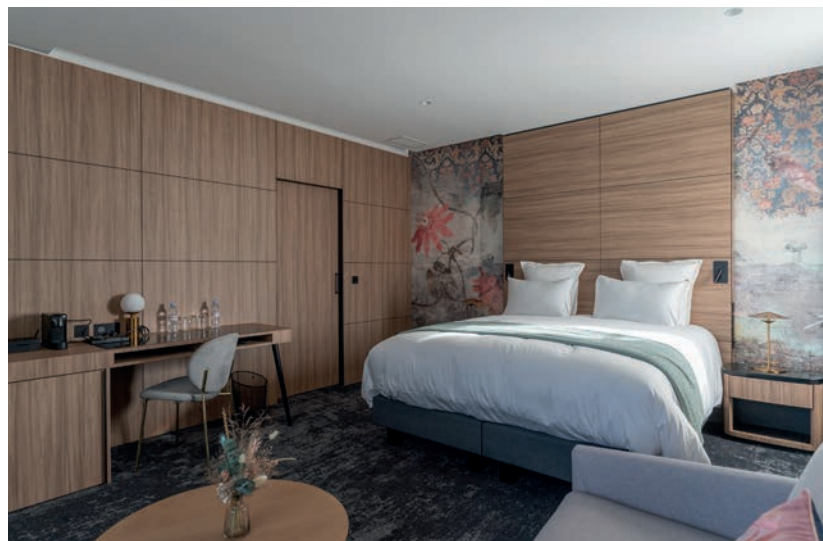

Tête de lit : Noisetier Naturel - Extramat - Mélaminé Panoprey®
Habillage Mural, porte et mobilier : Noisetier Naturel - Extramat - Stratifié Polyrey HPL®