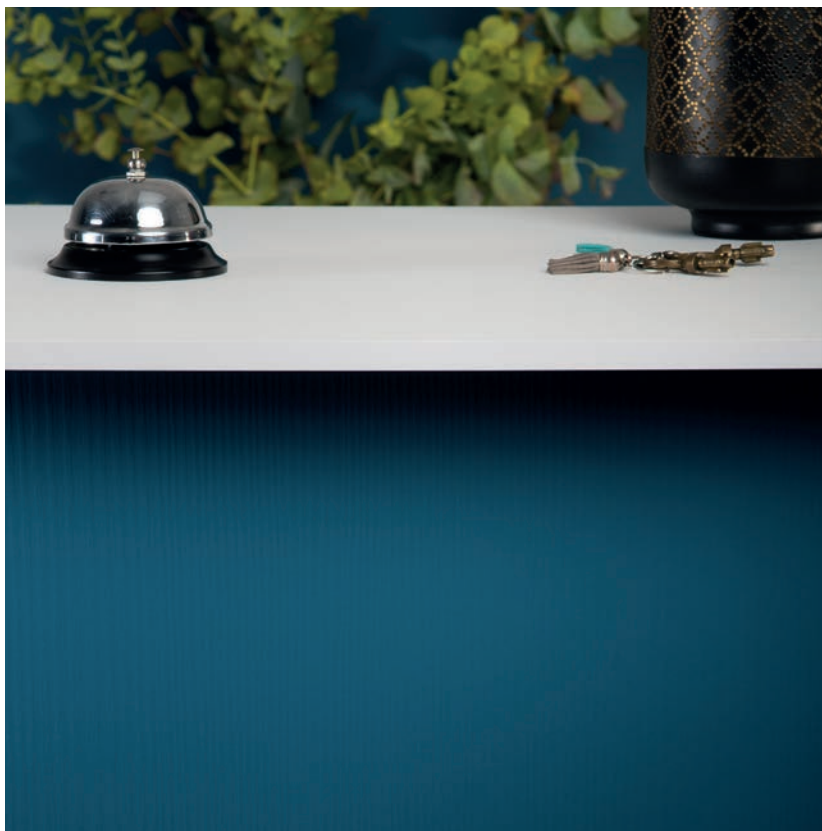

Comptoir : Blanc Névé - Touch - Stratifié Compact Monochrom
Façade de comptoir : Bleu Pétrole - Touch Linimat - Stratifié Polyrey HPL®

PART BELLE AU DESIGN...

Les agences et architectes d'intérieur n'auront pour limite que leur imagination. Au-delà de décliner une très grande variété de décors (Unis, Matières, Bois) et de finitions (dont les structures anti-traces de doigts Touch, particulièrement adaptées aux lieux recevant du public), Polyrey joue sur la **complémentarité de ses références**. Ainsi, une chambre d'hôtel verra le motif de ses tables de chevet et tête de lit en mélaminé Panoprey® (prêt à l'emploi, adapté aux usages verticaux comme horizontaux) faire écho à celui des portes du dressing et du revêtement mural en stratifié Polyrey HPL® (mince, cintrable et postformable). Quant à la réception, le comptoir d'accueil pourra, par exemple, s'assortir au mobilier de l'espace restauration en stratifié compact Reysipur® (épais, sans traitement des chants, usinable dans la masse).

Mettons en exergue l'ingénieuse gamme de panneaux étanches **Nuance** destinés aux salles de bains. Habillage mural toute hauteur, ou hauteur personnalisée, en zone de douche ou de baignoire, sur plusieurs pans de mur, tablier de baignoire, crédence de vasque.... les possibilités sont plurielles. Les 33 décors de la collection se révèlent saisissants de réalisme concernant les Matières (comme le marbre, le béton, le zinc ou encore la pierre de lave) et les Bois (noyer, frêne, chêne, érable...) ou encore résolument tendance du côté des Unis (Blanc Megève, Beige Nature, Gris Orange...).