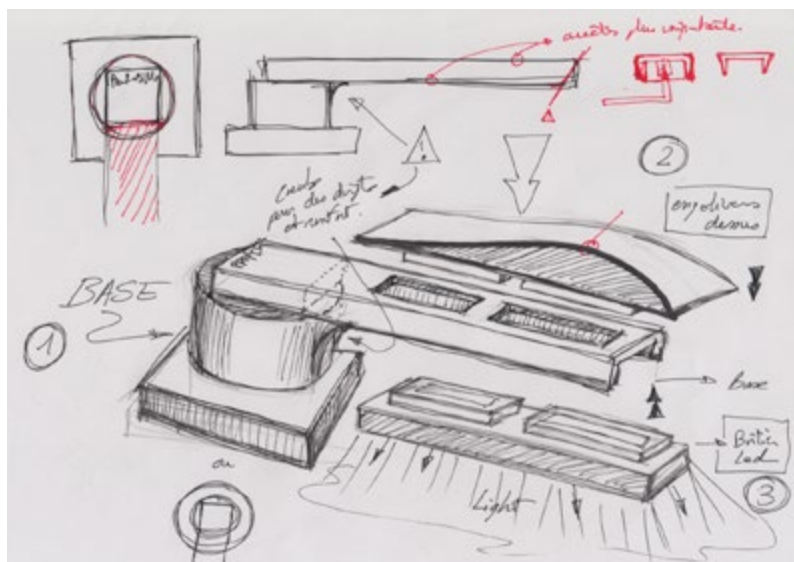

fonctionnelles et esthétiques mises en forme par le designer Patrick Veillet.

« Répartir les proportions pour que tout soit harmonieux dans un tel objet, est un art qui revient au pur designer. Cette collaboration a apporté d'autres idées à notre conception de base, et a permis d'enrichir le produit, sans jamais l'alourdir, ou le détourner de l'esprit qu'on a souhaité lui insuffler initialement ».

Christophe Derré

Simple en apparence, la collection Mandurah® est faite de formes tendues et rectilignes. Ce sont des formes géométriques, simples, qui constituent la signature de la collection : un cercle posé dans un carré, dont naît un parallélépipède rectangle. Epurées, les poignées Mandurah® laissent passer le jour au travers de deux rectangles... comme un rappel à la forme et à la fonction des fenêtres, baies coulissantes, et portes qu'elles orient.