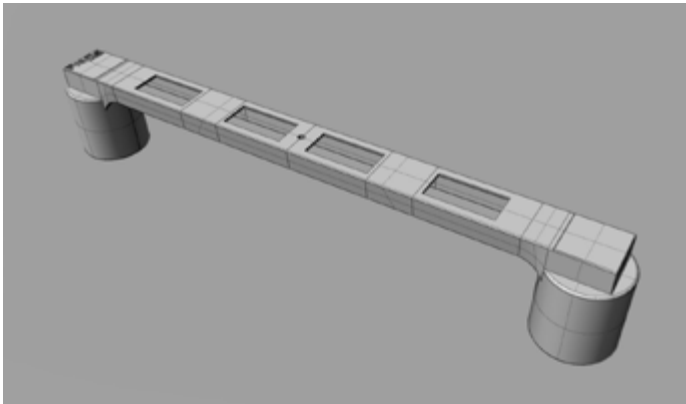

Christophe Derré

Simple en apparence, la collection Mandurah® est faite de formes tendues et rectilignes. Ce sont des formes géométriques, simples, qui constituent la signature de la collection : un cercle posé dans un carré, dont naît un parallélépipède rectangle. Epurées, les poignées Mandurah® laissent passer le jour au travers de deux rectangles... comme un rappel à la forme et à la fonction des fenêtres, baies coulissantes, et portes qu'elles orient.