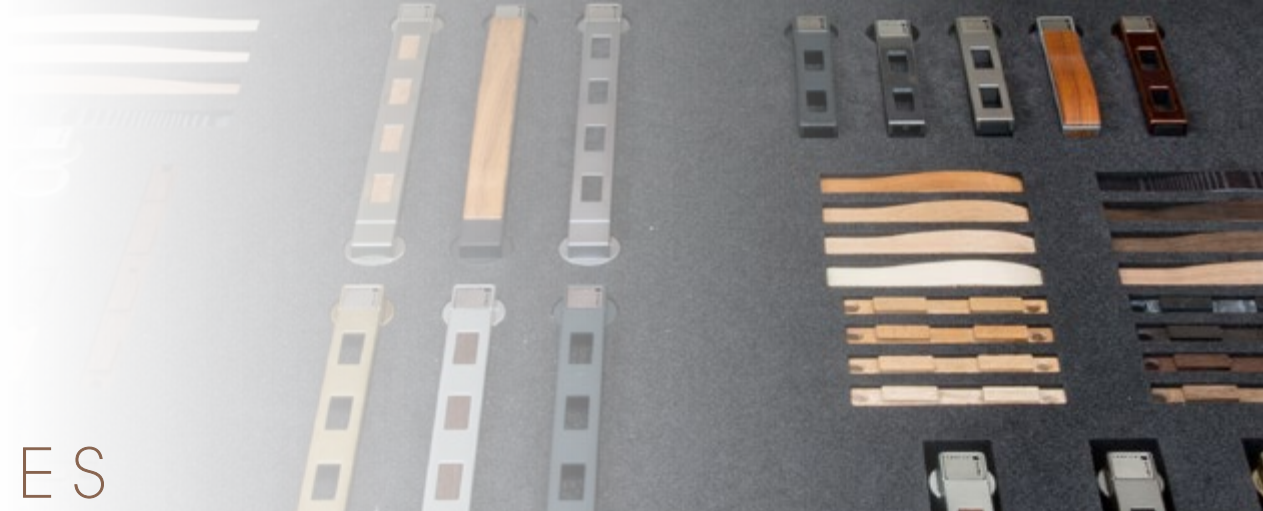

MANDURAH

LES REMPLISSAGES & FORMES

6 essences de bois*

Ebène | Wengé | Teck | Noyer | Chêne | Frêne

**Les enjoliveurs des poignées Mandurah® sont des bois de décoration dédiés à une utilisation en intérieur uniquement*