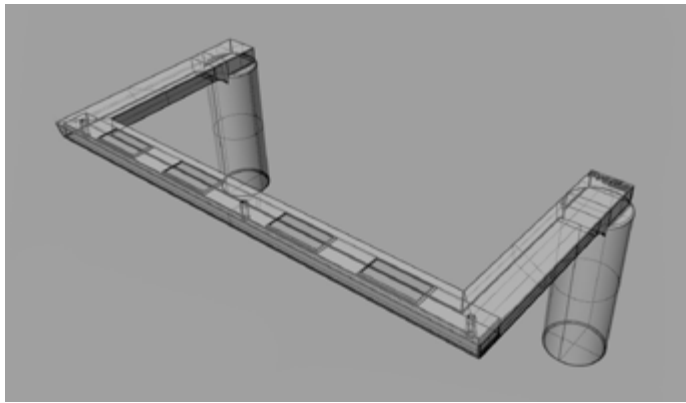

Christophe Derré

Simple en apparence, la collection Mandurah® est faite de formes tendues et rectilignes. Ce sont des formes géométriques, simples, qui constituent la signature de la collection : un cercle posé dans un carré, dont naît un parallélépipède rectangle. Epurées, les poignées Mandurah® laissent passer le jour au travers de deux rectangles... comme un rappel à la forme et à la fonction des fenêtres, baies coulissantes, et portes qu'elles orient.