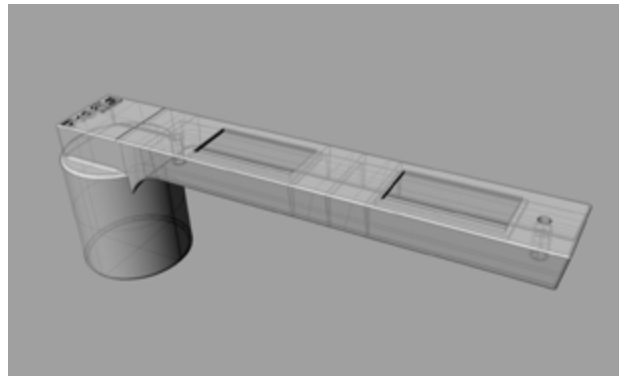

Christophe Derré

Simple en apparence, la collection Mandurah® est faite de formes tendues et rectilignes. Ce sont des formes géométriques, simples, qui constituent la signature de la collection : un cercle posé dans un carré, dont naît un parallélépipède rectangle. Epurées, les poignées Mandurah® laissent passer le jour au travers de deux rectangles... comme un rappel à la forme et à la fonction des fenêtres, baies coulissantes, et portes qu'elles orient.