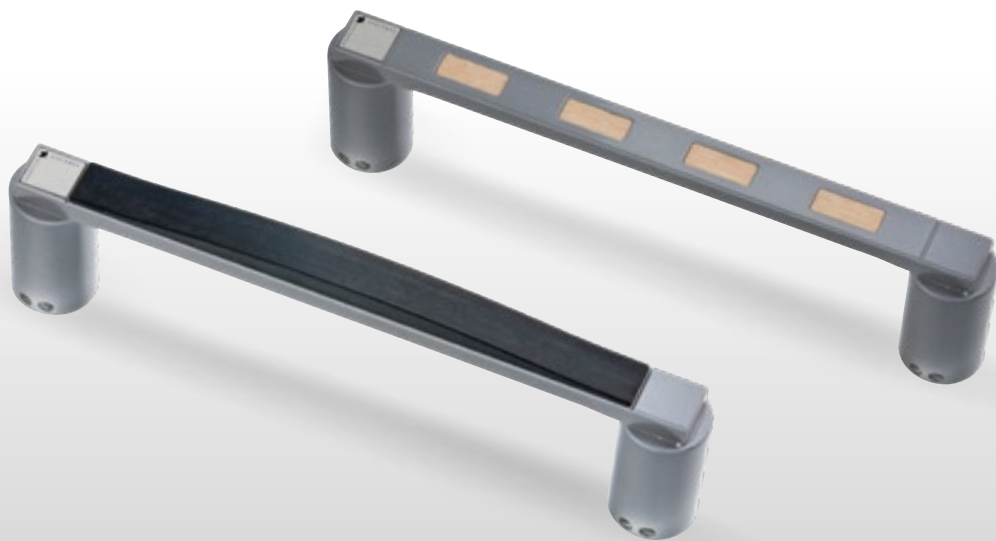

Christophe Derré

Simple en apparence, la collection Mandurah® est faite de formes tendues et rectilignes. Ce sont des formes géométriques, simples, qui constituent la signature de la collection : un cercle posé dans un carré, dont naît un parallélépipède rectangle. Epurées, les poignées Mandurah® laissent passer le jour au travers de deux rectangles... comme un rappel à la forme et à la fonction des fenêtres, baies coulissantes, et portes qu'elles orient.

Pour s'harmoniser à tous les styles, chaque poignée est personnalisable. Les différents éléments de remplissages sont modulables et facilement démontables. Il est possible d'installer chaque modèle de poignée nue et les parer ou non par la suite.