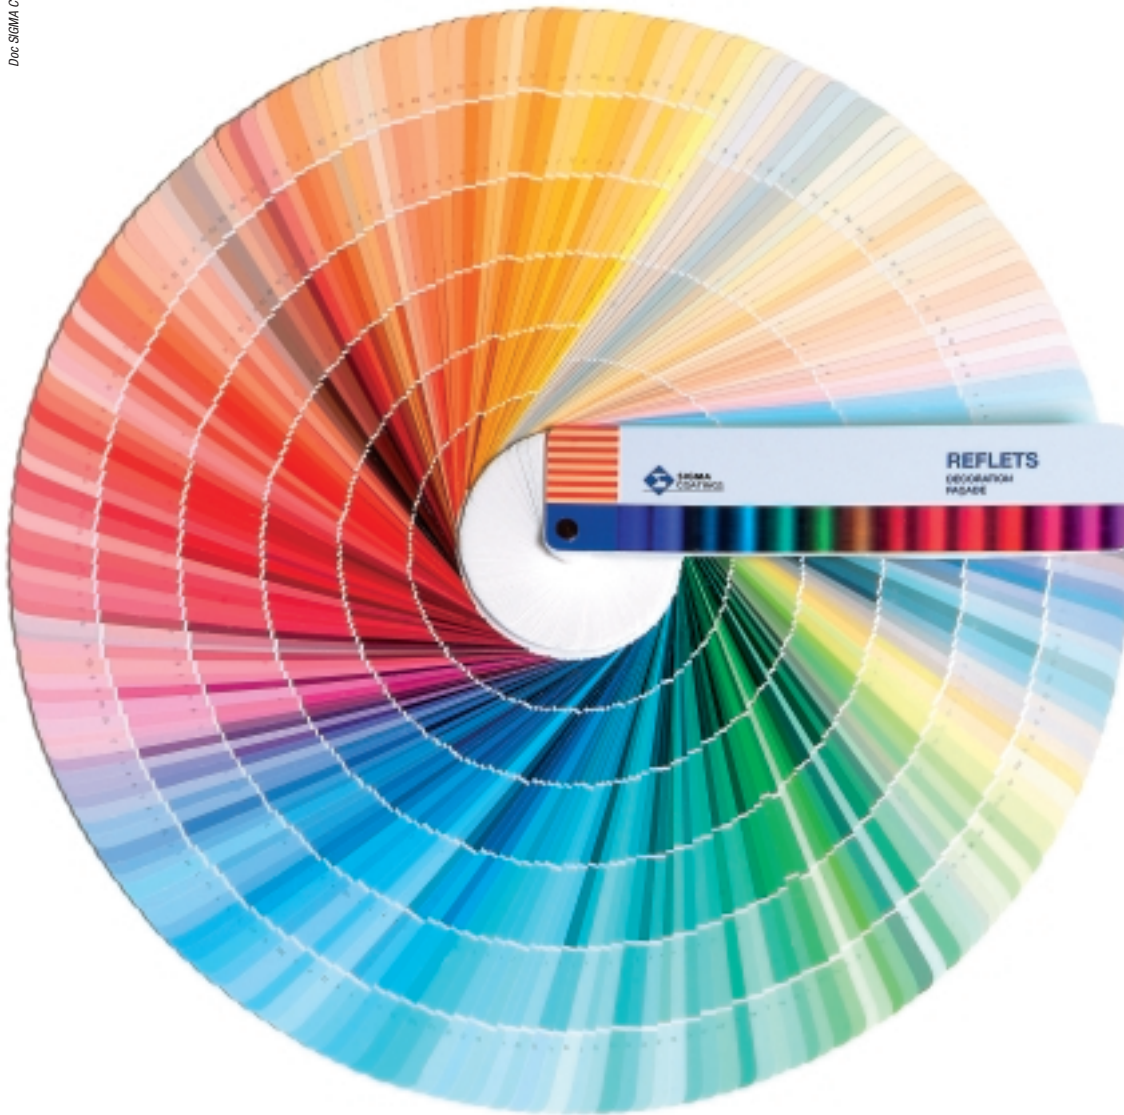

Côté pratique, à noter les 40 pages des couleurs pastel bénéficiant de pastilles de grande taille, ce qui permet de mieux visualiser la teinte sélectionnée pour un choix encore plus facile.

Les couleurs spécifiques de la gamme Sigma Coatings, teintes soutenues et vives ainsi que les best-sellers de la marque, conservent toute leur place au cœur du nuancier "Reflets Décoration Façade".

Doc SIGMA COATINGS

► Simplicité de lecture et qualité du support

Logiquement présentées par grandes familles et sous-familles du cercle chromatique (jaunes citron, jaunes orangés... rouges roses, roses, violets... bleus verts, verts etc.), les teintes s'affichent en harmonies allant des pastel aux couleurs les plus vives pour une lisibilité optimum. Pratique, en ouverture de la liasse, un sommaire des références des teintes est proposé. Toujours dans une optique de simplicité pour l'utilisateur, les références à 4 chiffres des précédents nuanciers sont conservées. Les teintes RAL sont regroupées en fin de nuancier, outil de choix rapide et efficace pour les professionnels qui emploient largement ces couleurs étalons.