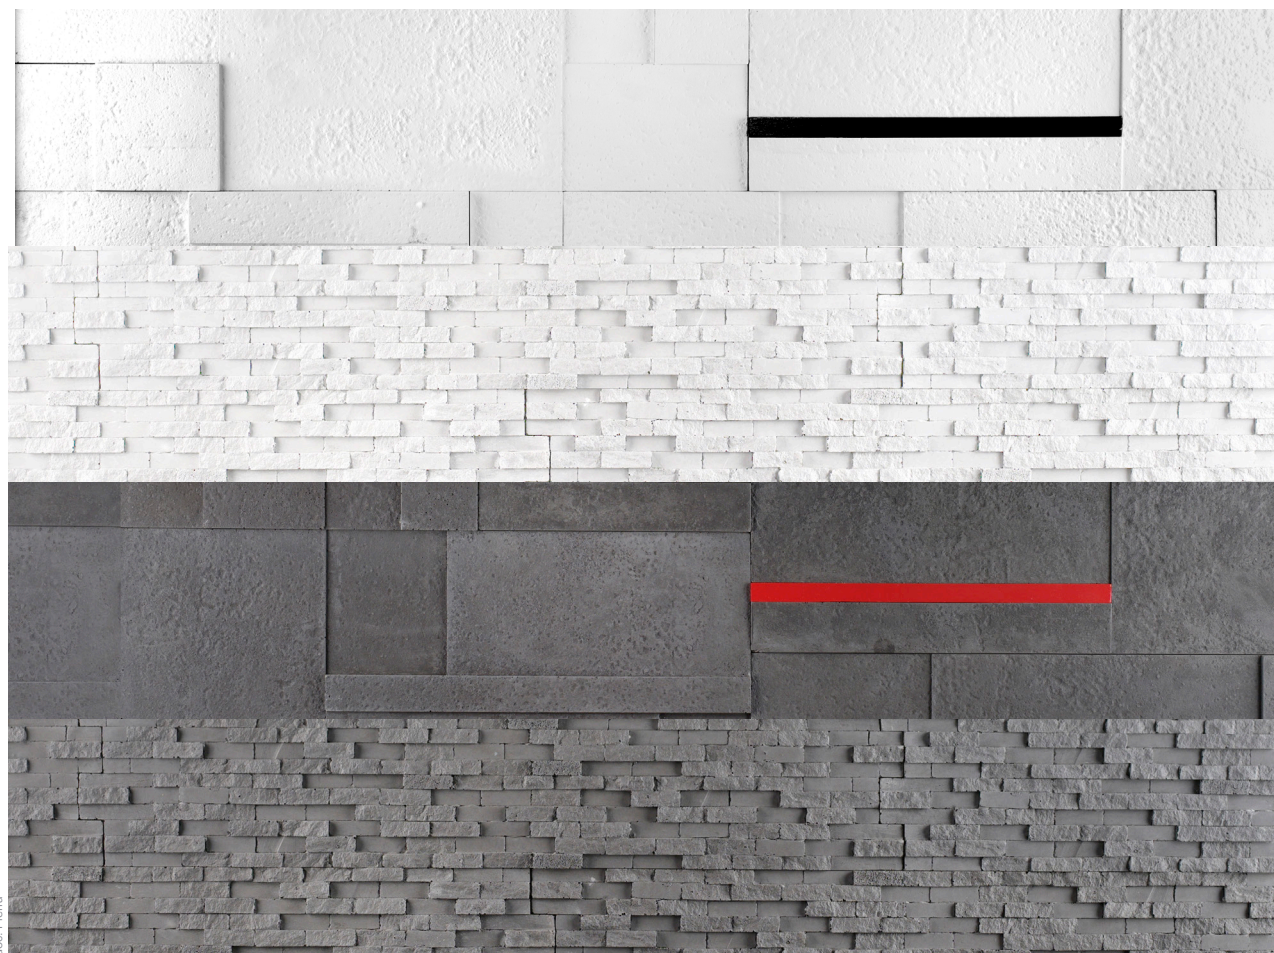

■ avec un parement Éclat Nature en ton pierre nuancé, pour les inconditionnels de décoration intemporelle, présenté en trois modules (à poser sans joint) permettant de créer sa propre déco, en format 60 x 30 cm (ép. 1,8 cm).

Prix public indicatif : 53,00 € le m² TTC.

Pour les sols Pierra annonce d'ores et déjà la sortie de deux créations 2015 :

■ La gamme Rustique Bullée, déjà riche d'un large choix de margelles, enrichit sa ligne de dalles avec un nouveau format rectangulaire en dimensions maxi 75 x 50 cm (ép. 3,5 cm) parfaitement en phase avec les tendances de la décoration actuelle. Proposé dans les tons gris et pierre nuancé, ce nouveau modèle peut également s'imaginer en association avec le format actuel de 50 x 50 cm.

Prix public indicatif : 36,50 € le m² TTC.

■ Pour les amoureux de l'ardoise, de son relief caractéristique et de sa coloration spécifique, une dalle de terrasse en pierre reconstituée, Angéroise Grise, saisissante de réalisme, dans un format 60 x 40 cm (ép. 3,5 cm).

A signaler pour cette création une gamme complète d'accessoires pour des réalisations raffinées... et réussies.

Prix public indicatif : 54,75 € le m² TTC.

Les créations Pierra sont en vente dans les négoces en matériaux de construction.

En avant-première Nouveautés 2015 : les parements Marbre Ton Pierre, Éclat Ton Pierre, Marbre Noir, Éclat Anthracite.

A propos de Pierra

Créée en 1989 et intégrée au Groupe Duroux depuis 2005, la société PIERRA est une entreprise française spécialisée dans la fabrication de produits en pierre naturelle reconstituée dont l'activité première s'est orientée autour des produits du secteur de la piscine (margelles, dallages...). Les produits PIERRA sont fabriqués à partir de roches calcaires très dures, extraites de sa propre carrière, située dans le Lot. Revendiquant innovation et authenticité, PIERRA réalise ses produits exclusivement à partir de modèles originaux, reproduits à l'identique. Aujourd'hui, PIERRA est présent sur tous les marchés de l'aménagement extérieur et intérieur avec des gammes très variées : Margelles et Terrasses, Allées et Jardins, Carrelages et Façades. À ce jour, PIERRA propose l'offre la plus étendue du marché avec plus de 2.500 références en fabrication standard et sur mesure.