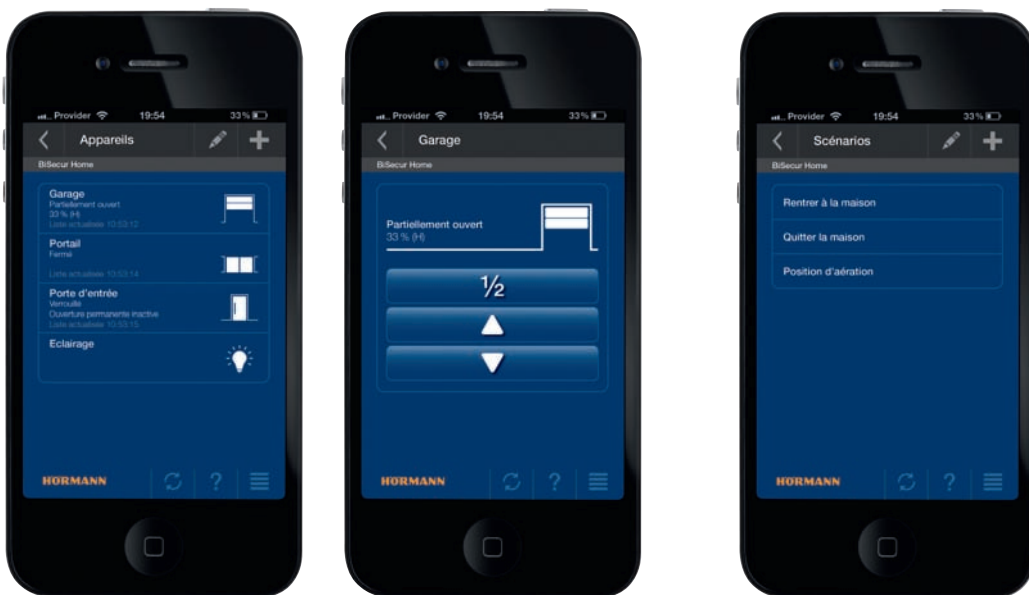

L'appli BiSecur pour smartphone et tablette permet de commander et de contrôler à distance l'accès au domicile : porte de garage, portail, porte d'entrée et éclairage.

En plus de combiner ces deux aspects essentiels que sont la sécurité et le confort d'utilisation, la nouvelle appli BiSecur pour smartphone et tablette est aussi utilisable depuis les quatre coins du monde. L'application affiche la position de la porte de garage ou du portail, quelle que soit la localisation de l'utilisateur : au domicile, au travail ou en vacances. En cas de besoin, une simple pression sur une touche suffit à fermer la porte en question. L'appli permet en outre de commander l'éclairage du garage ou les sources lumineuses extérieures. Cette application peut être utilisée de n'importe où, simplement en connectant le "BiSecur Gateway" Hörmann à la box et en s'inscrivant gratuitement sur Internet. Le système est compatible avec de nombreux produits Hörmann, tels que les motorisations de porte de garage SupraMatic et ProMatic ainsi que les motorisations de portail RotaMatic et LineaMatic.

L'équipement "BiSecur Gateway" Hörmann se connecte à la box. L'installation est simple et rapide.

La fonction "Scénario" proposée par l'appli peut se révéler utile si certaines situations se répètent tous les jours : rentrer chez soi, franchir le portail, ouvrir la porte du garage etc. Cette fonction permet d'exécuter toutes ces actions automatiquement, d'une simple pression sur une touche, et sans avoir à les sélectionner une par une. L'appli peut être configurée pour un maximum de 10 utilisateurs disposant d'autorisations différentes. Un voisin peut par exemple ouvrir le portail pour aller arroser le jardin pendant les vacances, mais il ne pourra pas ouvrir le garage.