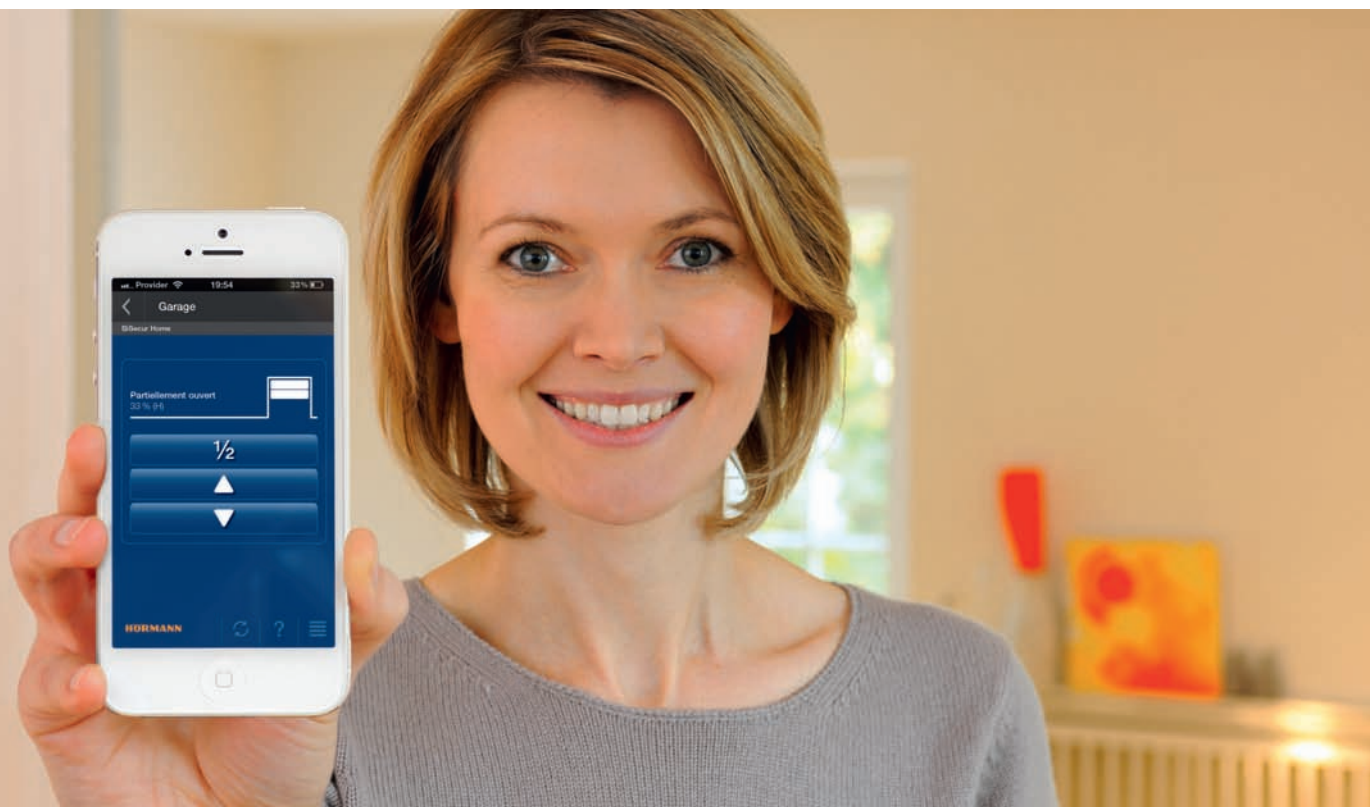

## Nouvelle appli BiSecur Hörmann

Pour contrôler et commander portes d'entrée, portails, portes de garage et éclairage de n'importe où dans le monde !

L'appli pour le système radio BiSecur de Hörmann permet de contrôler et de commander les portes de garage, les portails ainsi que les portes d'entrée depuis l'intérieur de la maison ou bien de n'importe où dans le monde.

*En introduisant sur le marché son système radio BiSecur, Hörmann a posé de nouvelles bases en matière de sécurité concernant la transmission entre émetteurs et motorisations de portails et de portes de garage. La nouvelle appli BiSecur permet non seulement de commander et de contrôler les portes d'entrée, de garage et portails depuis l'intérieur du bâtiment sans contact visuel, mais aussi depuis les quatre coins du monde via smartphone et tablette.*

L'appli BiSecur pour smartphone et tablette permet de commander et de contrôler à distance l'accès au domicile : porte de garage, portail, porte d'entrée et éclairage.

En plus de combiner ces deux aspects essentiels que sont la sécurité et le confort d'utilisation, la nouvelle appli BiSecur pour smartphone et tablette est aussi utilisable depuis les quatre coins du monde. L'application affiche la position de la porte de garage ou du portail, quelle que soit la localisation de l'utilisateur : au domicile, au travail ou en vacances. En cas de besoin, une simple pression sur une touche suffit à fermer la porte en question. L'appli permet en outre de commander l'éclairage du garage ou les sources lumineuses extérieures. Cette application peut être utilisée de n'importe où, simplement en connectant le "BiSecur Gateway" Hörmann à la box et en s'inscrivant gratuitement sur Internet. Le système est compatible avec de nombreux produits Hörmann, tels que les motorisations de porte de garage SupraMatic et ProMatic ainsi que les motorisations de portail RotaMatic et LineaMatic.